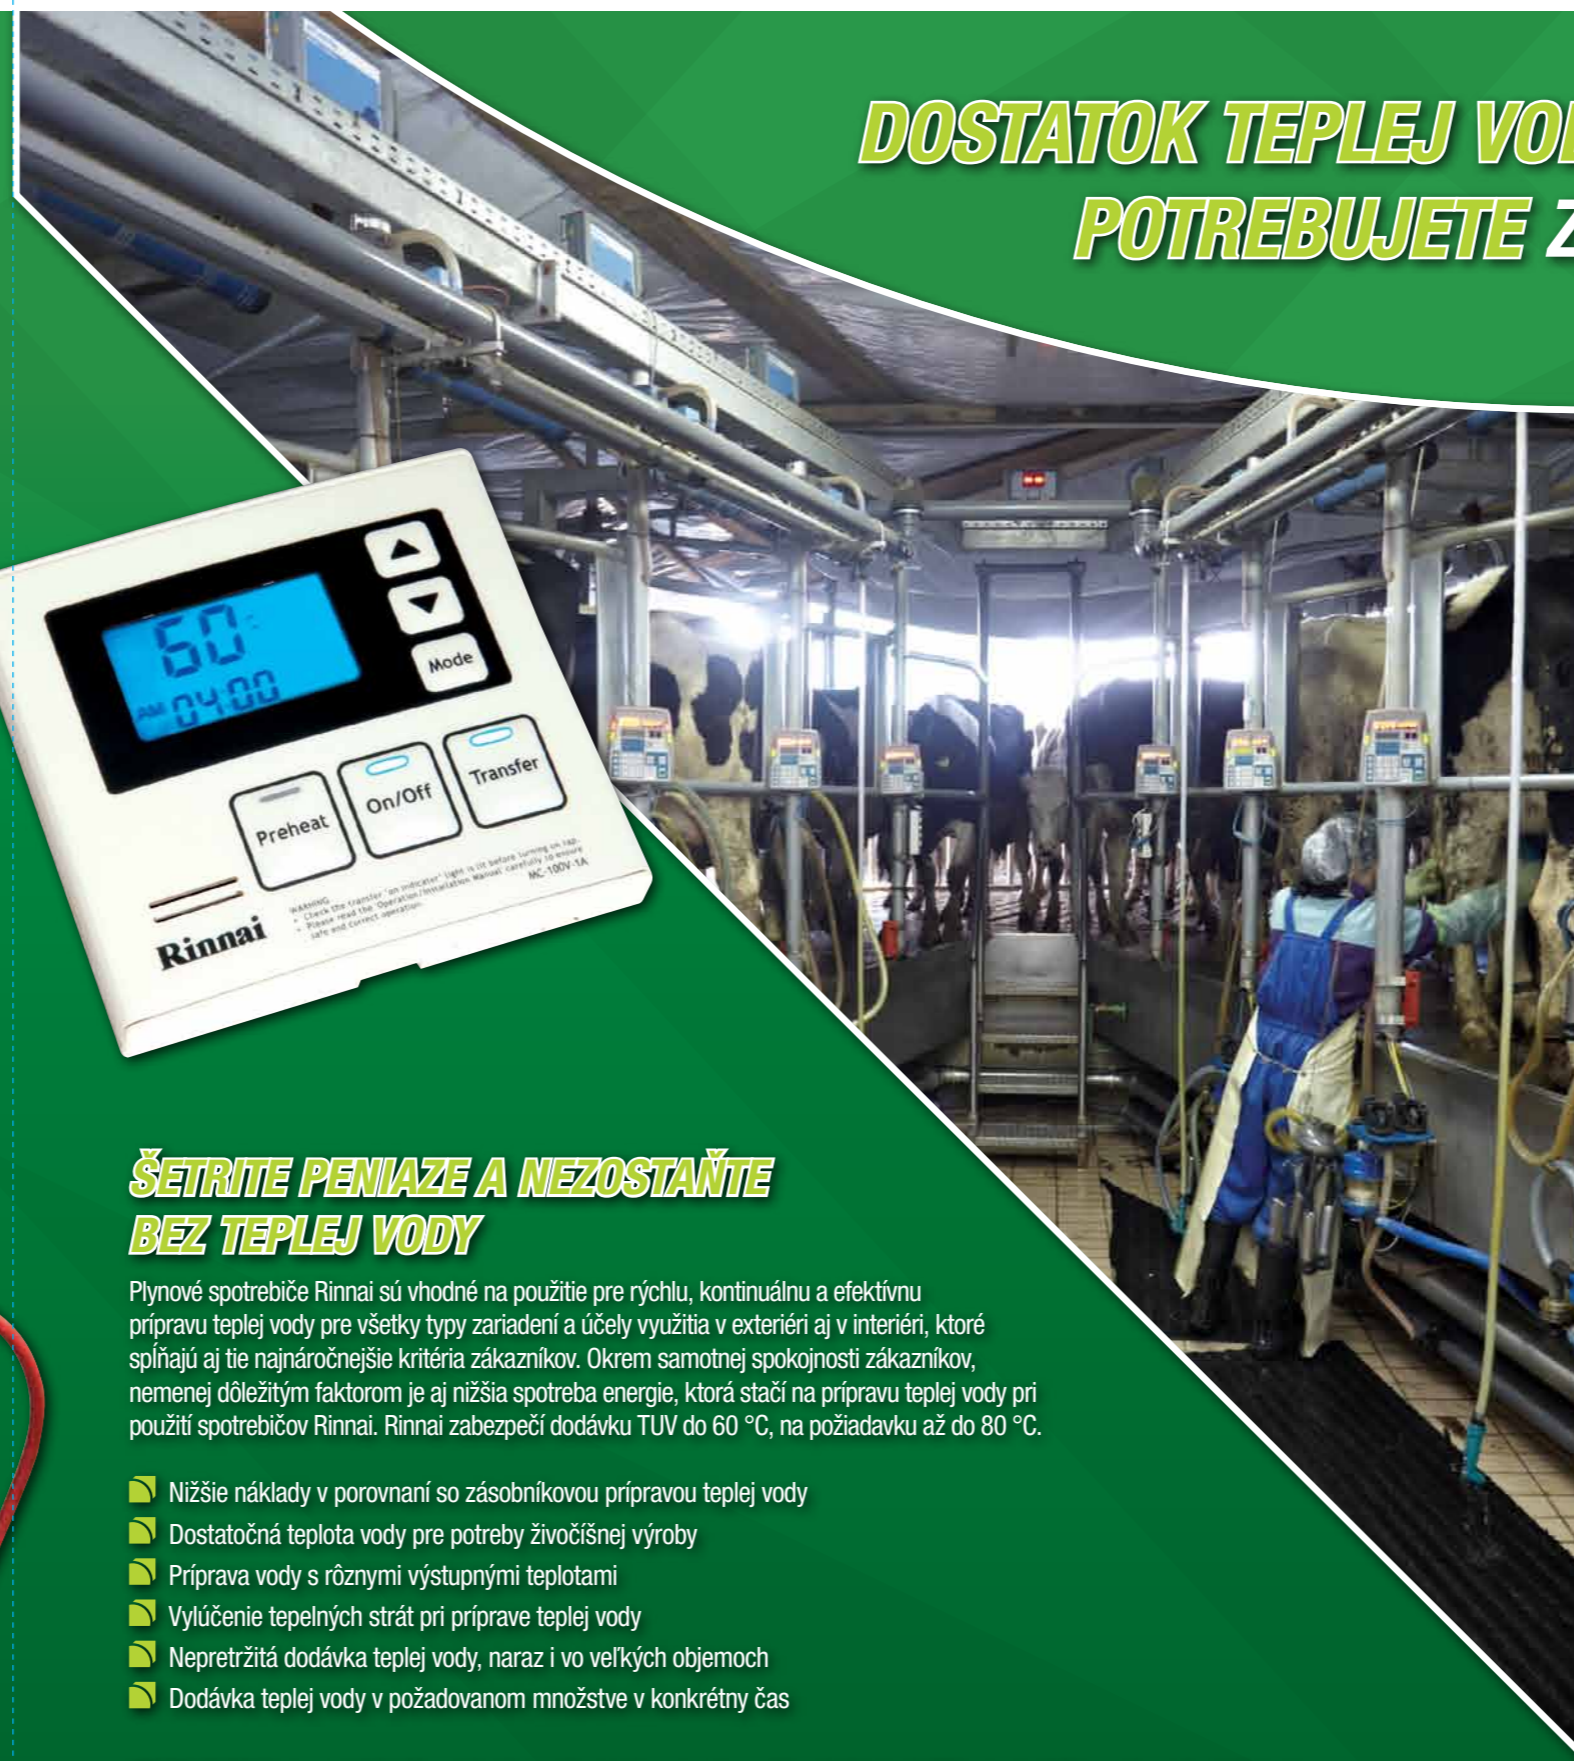

OKAMŽITÉ VYKÚRENIE MALÝCH AJ VEĽKÝCH PRIESTOROV VŠADE TAM KDE POTREBUJETE

Teplovzdušné agregáty sú vhodné do otvorených alebo dobre vetraných priestorov najmä v poľnohospodárstve. Sú určene na vykurovanie a temperovanie veľkých plôch od 150 až 100 000 m³ – výrobných a skladovacích priestorov, hál, dielní. Používajú k sušeniu obilovín, strukovín, bylín, ovocia, k ohrievaniu sadby v skleníkoch, prikurovaniu pri narodení nových hospodárskych zvierat ale nachádzajú využitie i pri sušení krmovín a výrobe krmných granúl.

V rastlinnej výrobe sa agregáty používajú nielen na vykurovanie skleníkov a fóliovníkov, ale aj ako hnojivo, pretože pri spaľovaní propánu v ich vnútri vzniká CO₂.

- Nahradíte finančne nákladné elektrické kúrenie úspornejším
- Získajte čistotu, účinnosť a väčšiu variabilitu použitia
- Nepotrebuje nič kupovať, stačí si spotrebič prenajať

PROBUGAS Vám zabezpečí kvalitný a čistý plyn – propán, realizáciu na kľúč, dodávku fliaš s plynom priamo na prevádzku, možnosť prenájmu agregátov na krátkodobý alebo dlhodobý prenájom a komplexné služby vrátane servisu a dodávky.

DOSTATOK TEPLEJ VODY PRESNE TAM KDE JU POTREBUJETE ZA MENEJ PEŇAZÍ

ŠETRITE PENIAZE A NEZOSTAŇTE BEZ TEPLEJ VODY

Plynové spotrebiče Rinnai sú vhodné na použitie pre rýchlu, kontinuálnu a efektívnu prípravu teplej vody pre všetky typy zariadení a účely využitia v exteriéri aj v interiéri, ktoré spĺňajú aj tie najnáročnejšie kritéria zákazníkov. Okrem samotnej spokojnosti zákazníkov, nemej dôležitým faktorom je aj nižšia spotreba energie, ktorá stačí na prípravu teplej vody pri použití spotrebičov Rinnai. Rinnai zabezpečí dodávku TUV do 60 °C, na požiadavku až do 80 °C.

- Nižšie náklady v porovnaní so zásobníkovou prípravou teplej vody
- Dostatočná teplota vody pre potreby živočíšnej výroby
- Príprava vody s rôznymi výstupnými teplotami
- Vylúčenie tepelných strát pri príprave teplej vody
- Nepretržitá dodávka teplej vody, naraz i vo veľkých objemoch
- Dodávka teplej vody v požadovanom množstve v konkrétny čas

PROBUGAS Vám spotrebiče Rinnai dodá za výhodné ceny, zabezpečí realizáciu na kľúč a spotrebič napojí na zásobník s plynom – propánom alebo na plynovú fliašu.